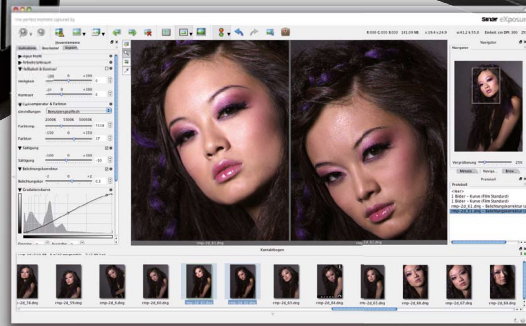

Fashion- und Beauty- Fotografie Das Sinar Mittelformat - System

Sinar Hy6

Sinar eXposure™ 6.1.1

Sinarback eSprit 65 LV

Sinar Hy6

- Praxistgerechter Funktionshandgriff für optimale Handhabung der Kamera in allen Aufnahmesituationen.
- Wahl zwischen Zeit-, Blenden- und Programmautomatik
- Direktzugriff der Kameraeinstellungen
- Blitzsynchronisation 1/1000 Sek.
- Ausgelegt für Sensoren bis zu 60x60 mm
- Focusfalle für bewegte Objekte
- Auswechselbare Suchersysteme
- Drei Methoden der Belichtungsmessung

Sinar eXposure™ 6.1.1

- Shading Tool - flexibel einstellbare Korrektur von Dichteshifts - automatische Korrektur von Farbshifts
- Kamerasteuerung inkl. Autofokus über Software
- Erstellen und Einsetzen von Farbprofilen
- Vergleichsdarstellung von bis zu 4 Bildern
- Protokoll Funktion - Auflistung aller Bearbeitungsschritte
- Batch-Export TIFF / JPEG mit unterschiedlichen Korrekturen
- Overlay- und Livebild- Funktion

Sinarback eSprit 65 LV

- DNG- und JPEG-Format generieren im Rückteil für grenzenlose Software-Unabhängigkeit
- verschiedene Komprimierungsstufen der JPEG Daten
- 90° drehbar durch integrierten Drehadapter
- Hochauflösendes Display
- Compact Flash-Card Slot
- Nennempfindlichkeit ISO 100 - 800
- 31 Mio Pixel - 180 MB Datenmenge bei 48 Bit
- Schwarz/Weiss Modus im Rückteil